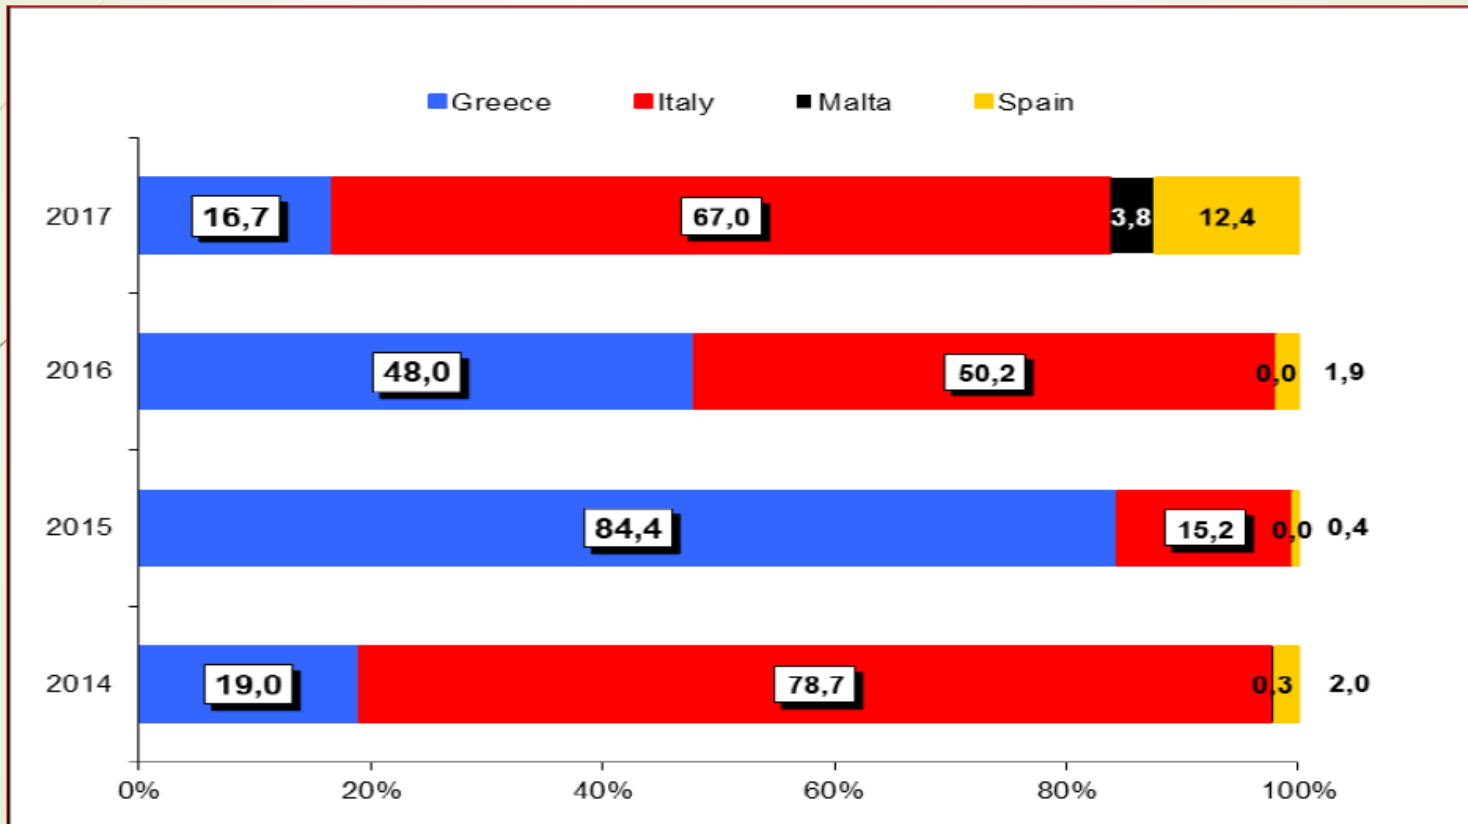

Migrazioni forzate: l'Italia nel panorama europeo

Elena Ambrosetti

Sapienza Università di Roma

Roma 21 settembre 2018

UNIONE FORENSE PER LA TUTELA DEI DIRITTI UMANI

CORSO DI SPECIALIZZAZIONE

“MIGRAZIONI, INTEGRAZIONE E DEMOCRAZIA”

PROFILI GIURIDICI, SOCIALI E CULTURALI

Refugees, asylum seekers and IDP by some country of origin

Source: UNHCR

Arrivi via mare nel Mediterraneo 2008-2017

Source: ISMU

Arrivi via mare nel Mediterraneo, per paese 2014-2017

Source: Ismu

Migranti giunti via mare e richiedenti asilo in Italia. Anni 1997-2017

Arrivi mensili via mare in Italia, 2014-2017

Source: Ismu

Richieste d'asilo nei paesi UE, 2006-2017

(*) 2006 and 2007: EU-27 and extra-EU-27.