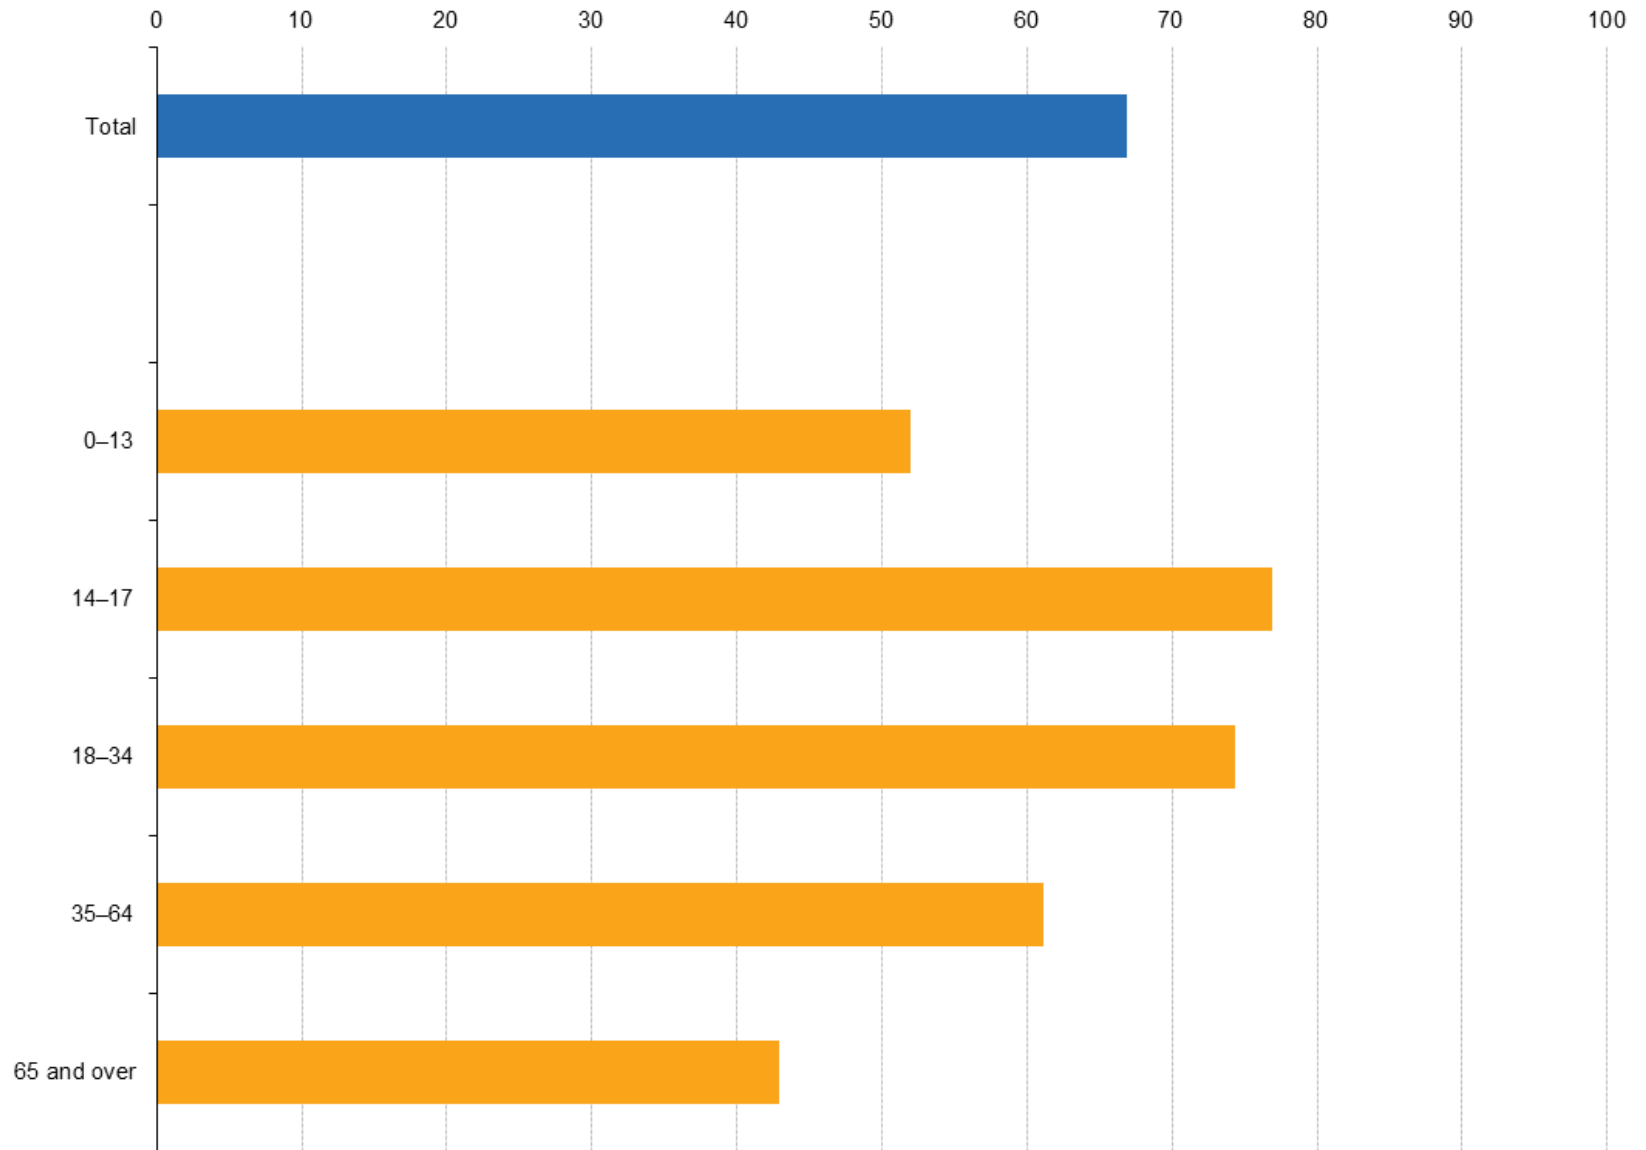

Richieste d'asilo in Italia, 2010-2017

Source: Ismu

Principali paesi di origine dei richiedenti asilo nell'UE 2016-2017

Principali paesi di origine dei richiedenti asilo in Italia 2012-2017

Esiti delle richieste d'asilo in UE, 2017

Esiti delle richieste d'asilo in Italia, 2010-2017

Source: Ismu

Distribuzione per età dei richiedenti asilo nell'UE 2017

Note: due to the use of rounded figures in these calculations the sum of all age groups does not always equal 100 %

% di uomini tra i richiedenti asilo nell'UE 2017

% di minori accompagnati/non accompagnati tra i richiedenti asilo nell'UE 2017

Distribuzione per sesso e età dei richiedenti asilo in Italia 2013-2017

Grazie per l'attenzione!