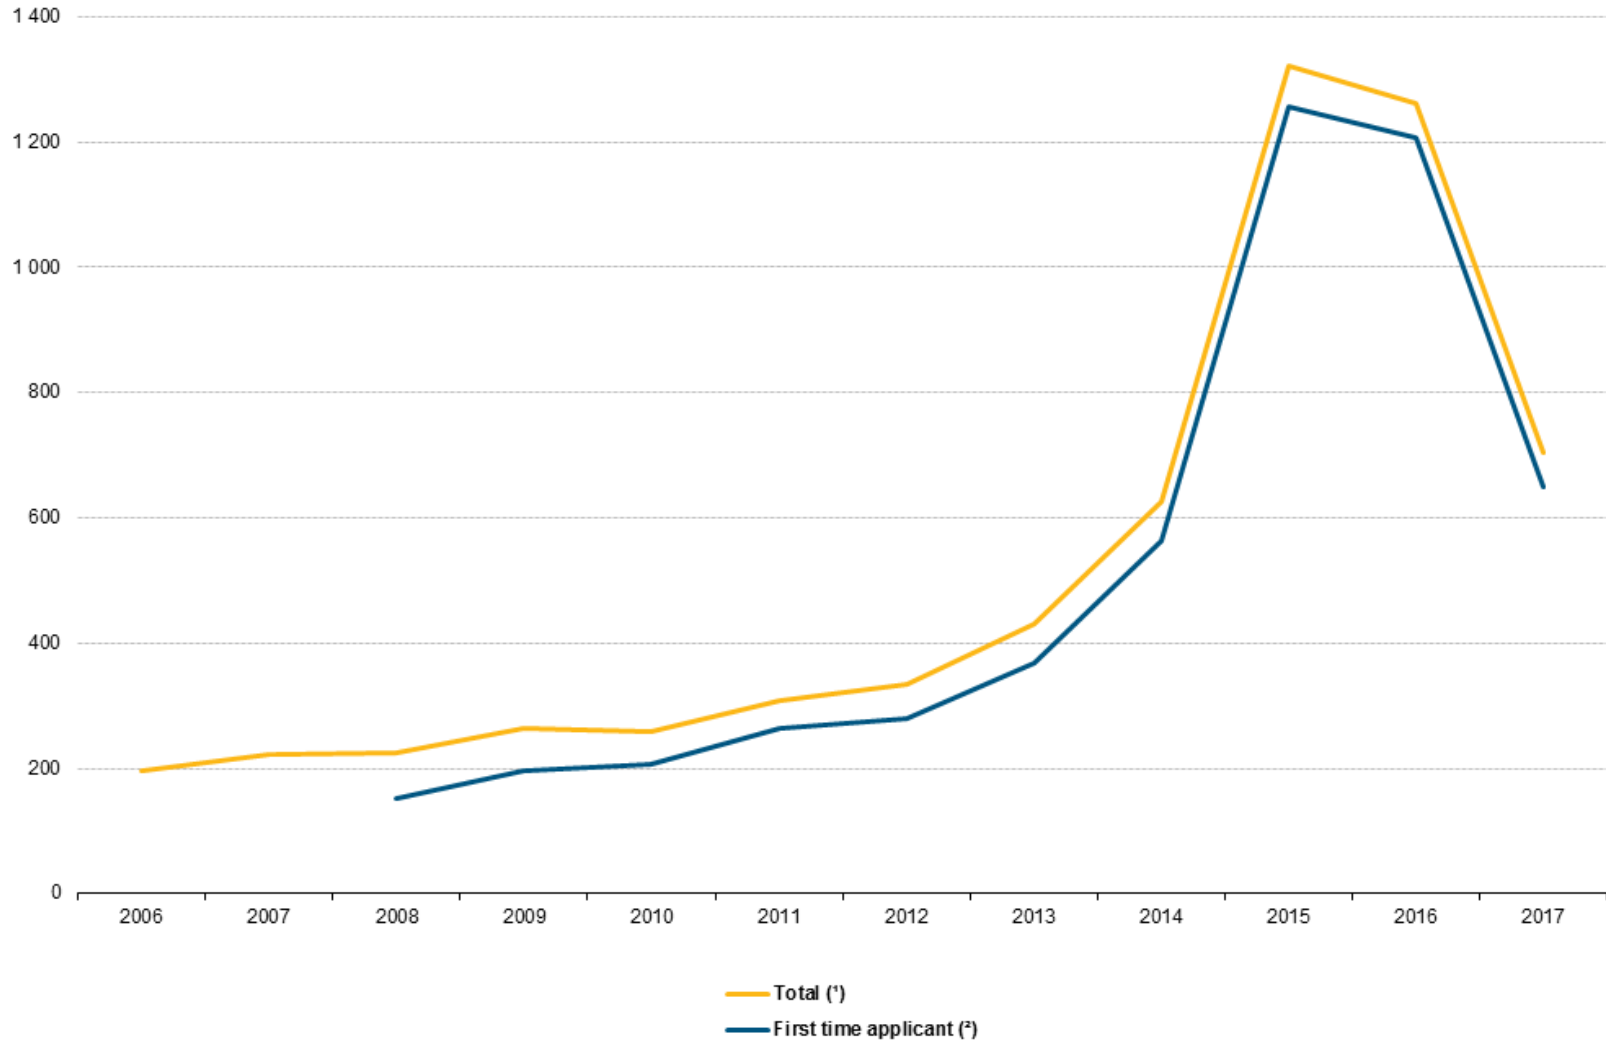

PROFILI GIURIDICI, SOCIALI E CULTURALI

Refugees, asylum seekers and IDP by some country of origin

Source: UNHCR

Arrivi via mare nel Mediterraneo 2008-2017

Source: ISMU

Arrivi via mare nel Mediterraneo, per paese 2014-2017

Source: Ismu

Migranti giunti via mare e richiedenti asilo in Italia. Anni 1997-2017

Arrivi mensili via mare in Italia, 2014-2017

Source: Ismu

Richieste d'asilo nei paesi UE, 2006-2017

(*) 2006 and 2007: EU-27 and extra-EU-27.

Richieste d'asilo in Italia, 2010-2017

Source: Ismu

Principali paesi di origine dei richiedenti asilo nell'UE 2016-2017

Principali paesi di origine dei richiedenti asilo in Italia 2012-2017

Esiti delle richieste d'asilo in UE, 2017