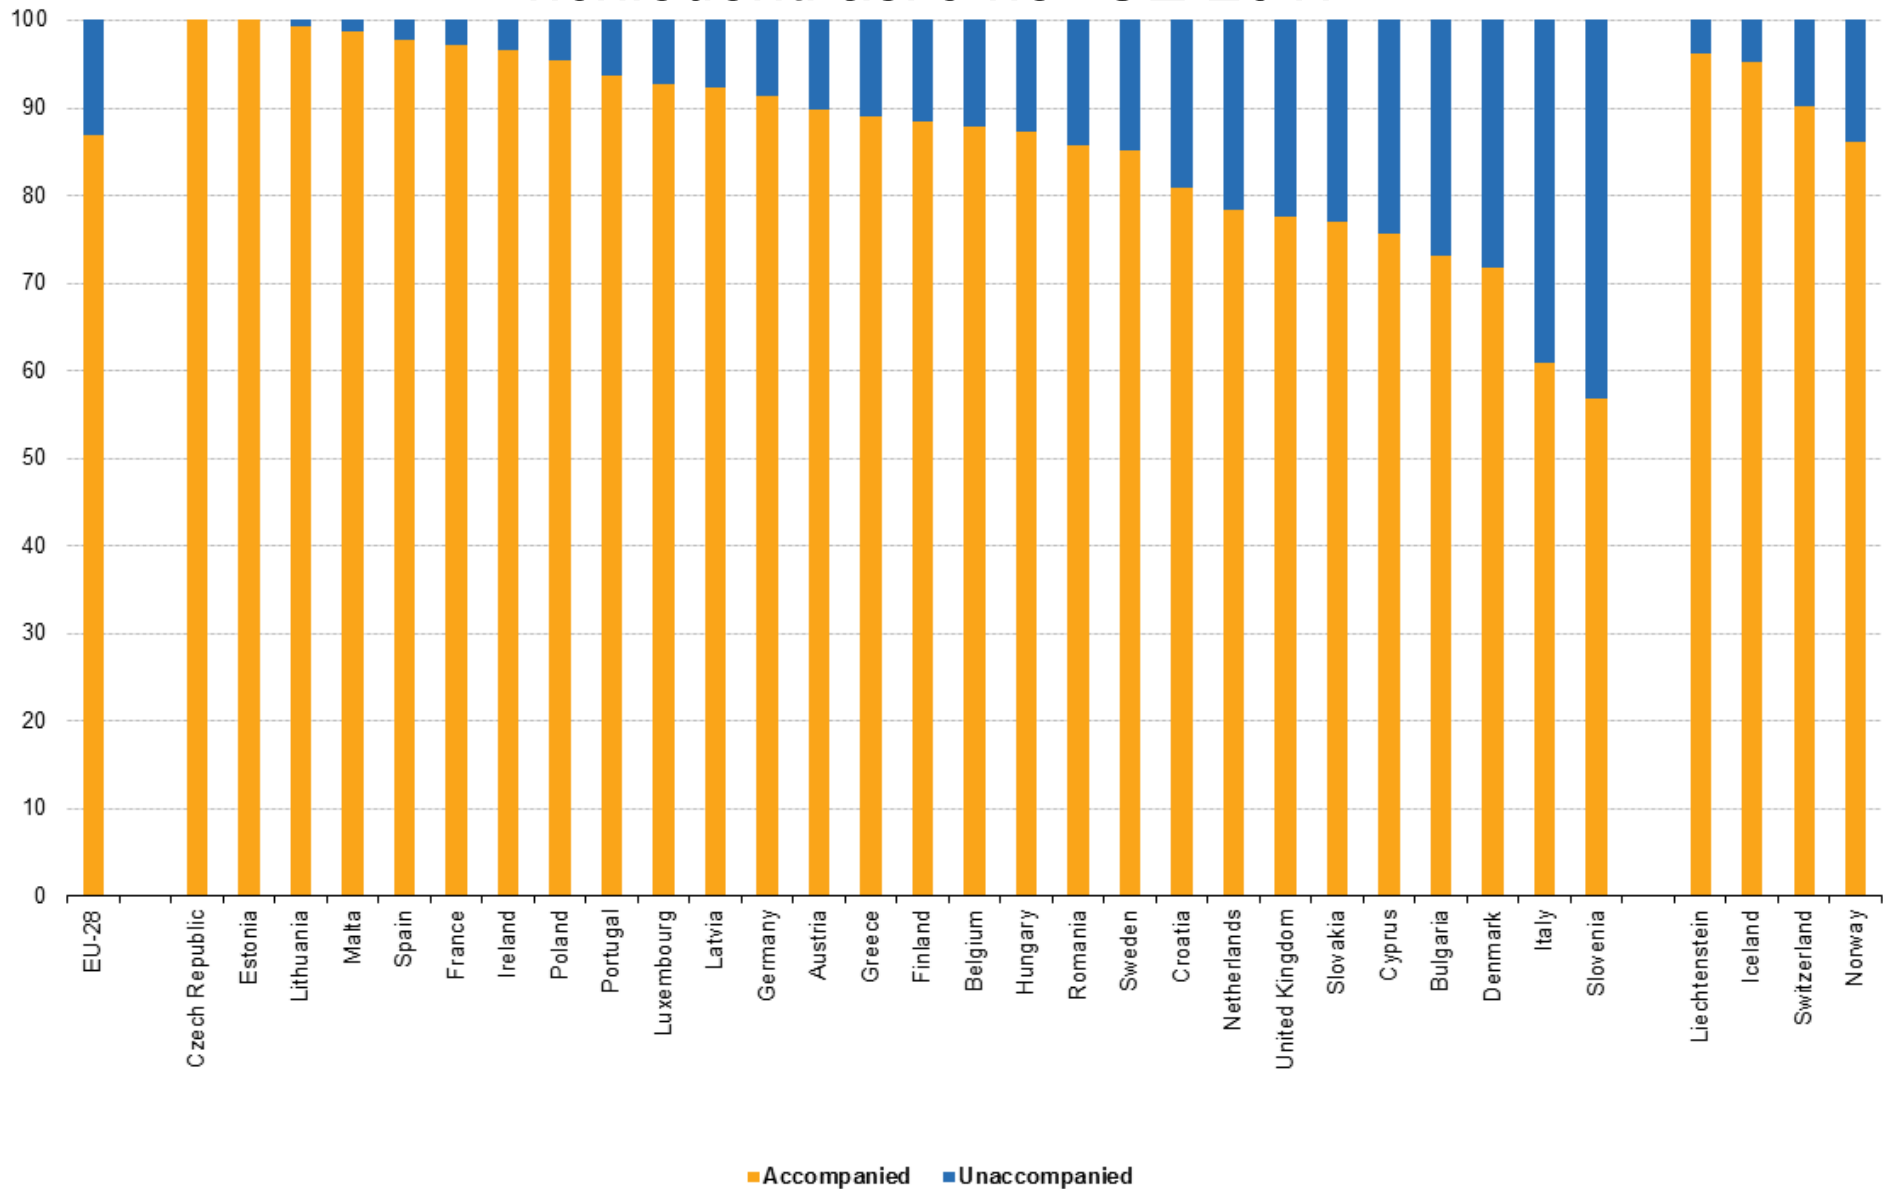

% di minori accompagnati/non accompagnati tra i richiedenti asilo nell'UE 2017