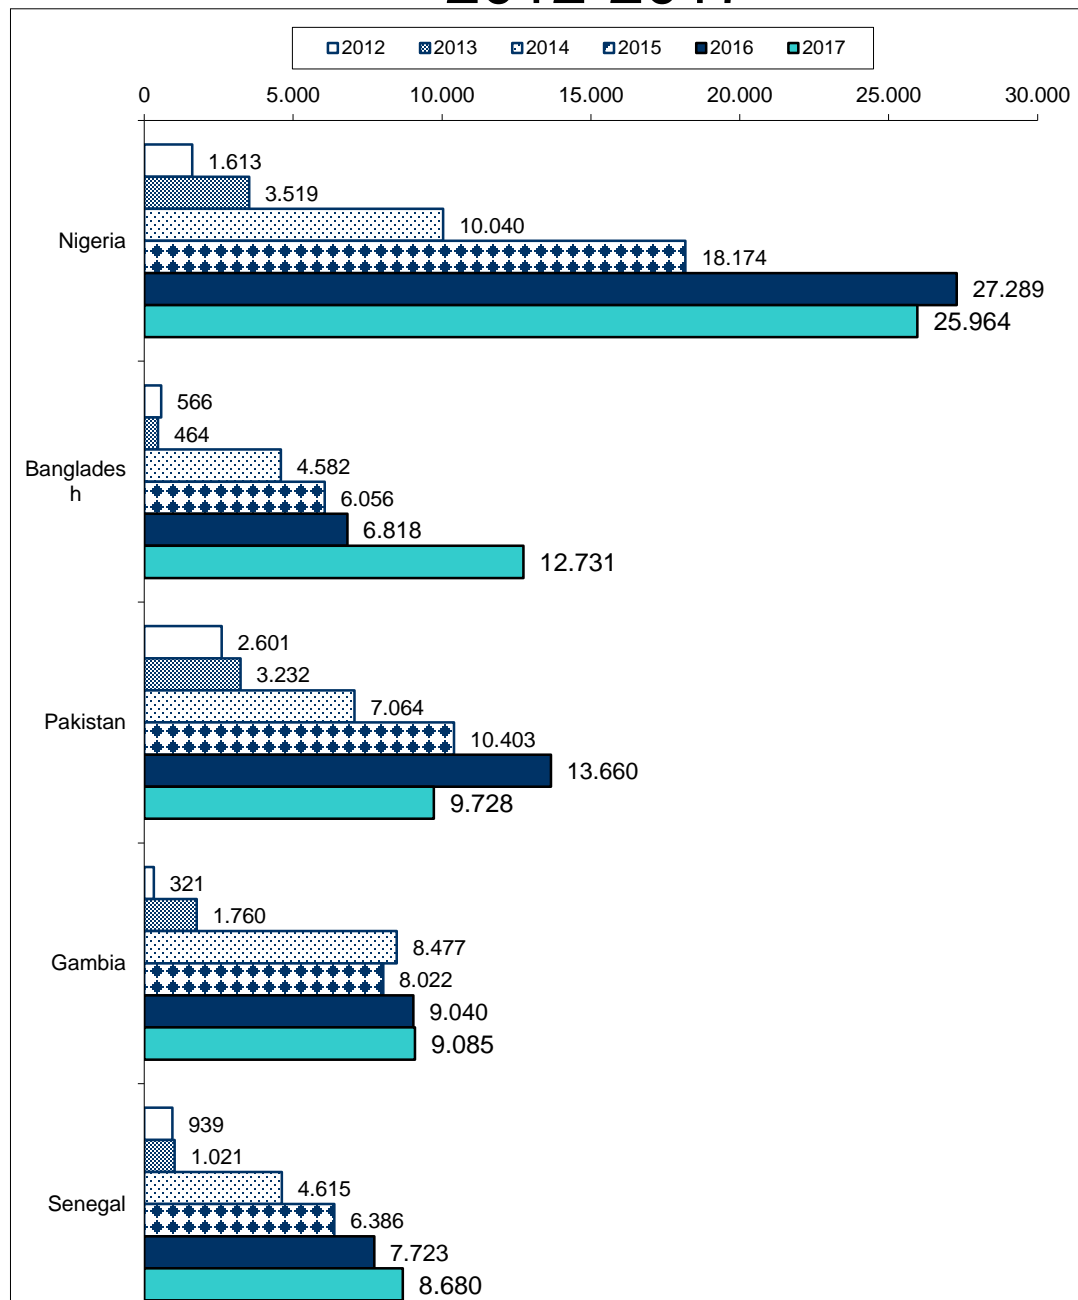

PROFILI GIURIDICI, SOCIALI E CULTURALI

Refugees, asylum seekers and IDP by some country of origin

Source: UNHCR

Arrivi via mare nel Mediterraneo 2008-2017

Source: ISMU

Arrivi via mare nel Mediterraneo, per paese 2014-2017

Source: Ismu

Migranti giunti via mare e richiedenti asilo in Italia. Anni 1997-2017

Arrivi mensili via mare in Italia, 2014-2017

Source: Ismu

Richieste d'asilo nei paesi UE, 2006-2017

(*) 2006 and 2007: EU-27 and extra-EU-27.

Richieste d'asilo in Italia, 2010-2017

Source: Ismu

Principali paesi di origine dei richiedenti asilo nell'UE 2016-2017

Principali paesi di origine dei richiedenti asilo in Italia 2012-2017

Esiti delle richieste d'asilo in UE, 2017

Esiti delle richieste d'asilo in Italia, 2010-2017

Source: Ismu

Distribuzione per età dei richiedenti asilo nell'UE 2017

Note: due to the use of rounded figures in these calculations the sum of all age groups does not always equal 100 %