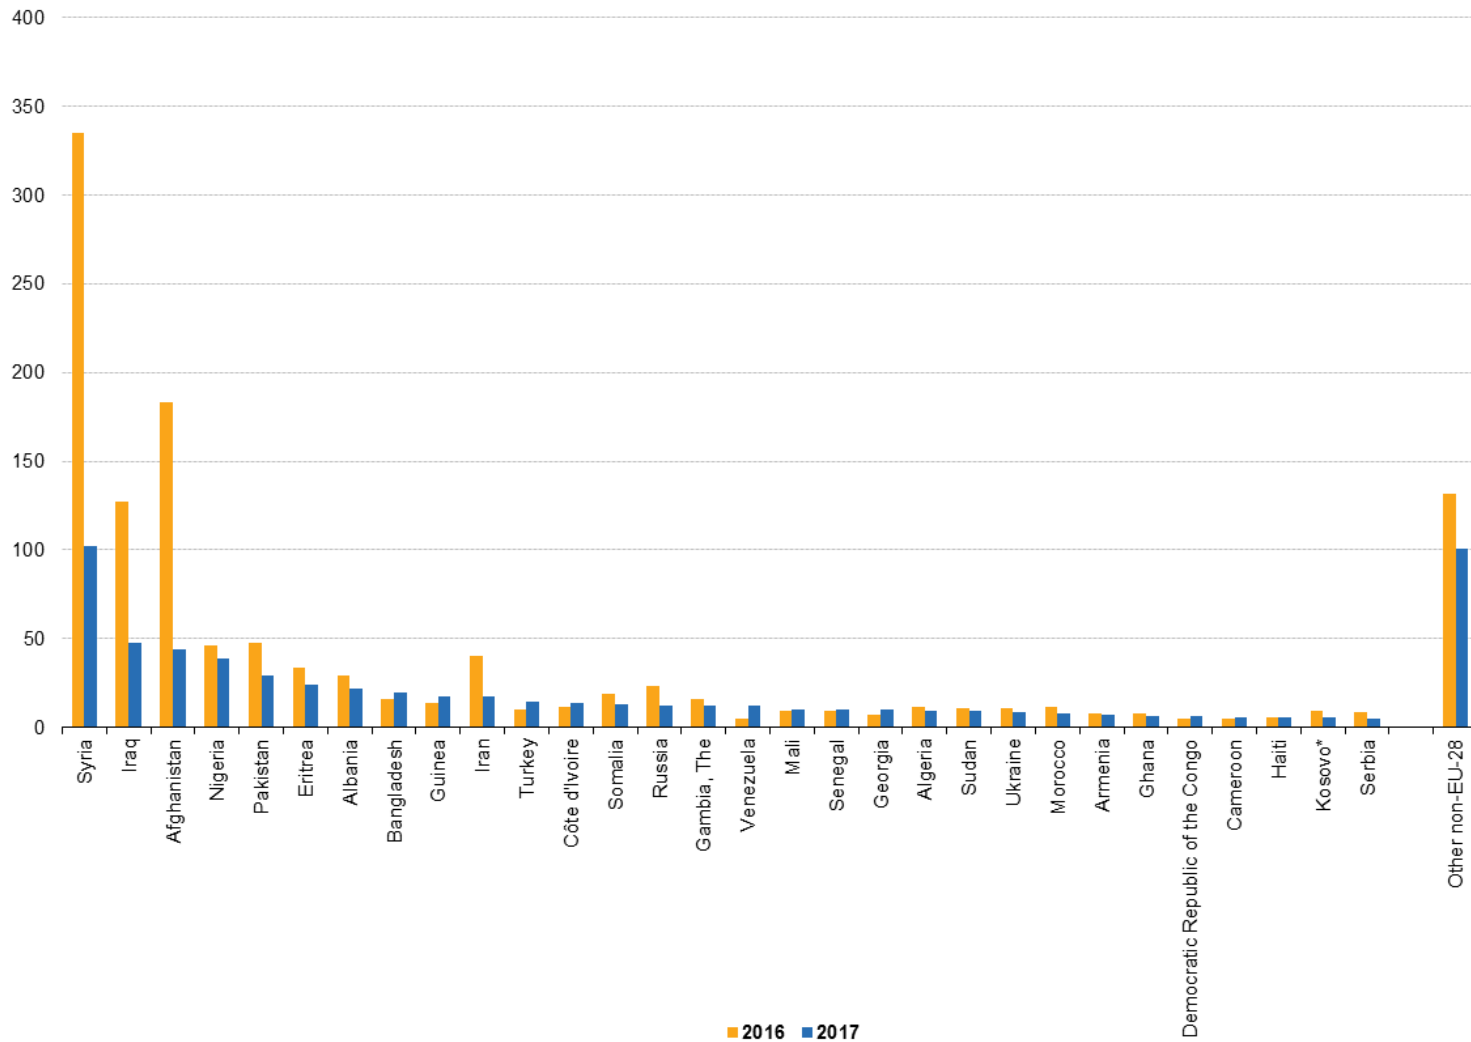

PROFILI GIURIDICI, SOCIALI E CULTURALI

Refugees, asylum seekers and IDP by some country of origin

Source: UNHCR

Arrivi via mare nel Mediterraneo 2008-2017

Source: ISMU

Arrivi via mare nel Mediterraneo, per paese 2014-2017

Source: Ismu

Migranti giunti via mare e richiedenti asilo in Italia. Anni 1997-2017

Arrivi mensili via mare in Italia, 2014-2017

Source: Ismu

Richieste d'asilo nei paesi UE, 2006-2017

(*) 2006 and 2007: EU-27 and extra-EU-27.

(*) 2006 and 2007: not available.

Source: Eurostat (online data codes: migr_asyczt and migr_asyappctza)

Principali paesi di destinazione dei richiedenti asilo nell'UE 2016-2017

Note: the y-axis is interrupted with a different interval above the interruption from that below it

Richieste d'asilo in Italia, 2010-2017

Source: Ismu

Principali paesi di origine dei richiedenti asilo nell'UE 2016-2017

Principali paesi di origine dei richiedenti asilo in Italia 2012-2017

Esiti delle richieste d'asilo in UE, 2017