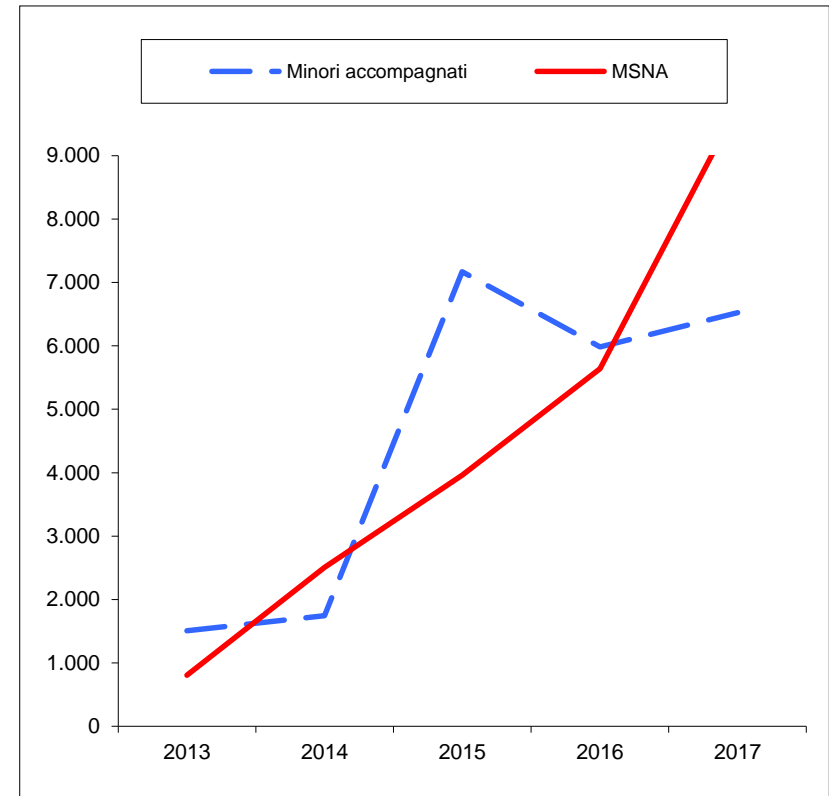

Source: Ismu

Migranti giunti via mare e richiedenti asilo in Italia. Anni 1997-2017

Arrivi mensili via mare in Italia, 2014-2017

Source: Ismu

Richieste d'asilo nei paesi UE, 2006-2017

(*) 2006 and 2007: EU-27 and extra-EU-27.

Richieste d'asilo in Italia, 2010-2017

Source: Ismu

Principali paesi di origine dei richiedenti asilo nell'UE 2016-2017

Principali paesi di origine dei richiedenti asilo in Italia 2012-2017

Esiti delle richieste d'asilo in UE, 2017

Esiti delle richieste d'asilo in Italia, 2010-2017

Source: Ismu

Distribuzione per età dei richiedenti asilo nell'UE 2017

Note: due to the use of rounded figures in these calculations the sum of all age groups does not always equal 100 %

% di uomini tra i richiedenti asilo nell'UE 2017

% di minori accompagnati/non accompagnati tra i richiedenti asilo nell'UE 2017

Distribuzione per sesso e età dei richiedenti asilo in Italia 2013-2017

Grazie per l'attenzione!