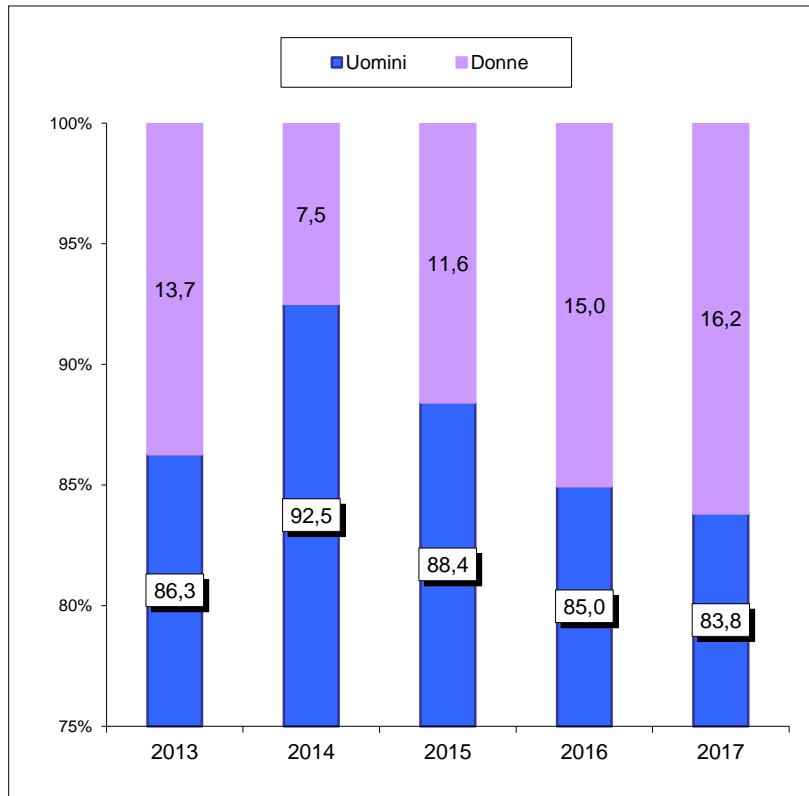

Source: Ismu

Migranti giunti via mare e richiedenti asilo in Italia. Anni 1997-2017

Arrivi mensili via mare in Italia, 2014-2017

Source: Ismu

Richieste d'asilo nei paesi UE, 2006-2017

(*) 2006 and 2007: EU-27 and extra-EU-27.

Richieste d'asilo in Italia, 2010-2017

Source: Ismu

Principali paesi di origine dei richiedenti asilo nell'UE 2016-2017

Principali paesi di origine dei richiedenti asilo in Italia 2012-2017

Esiti delle richieste d'asilo in UE, 2017

Esiti delle richieste d'asilo in Italia, 2010-2017

Source: Ismu

Distribuzione per età dei richiedenti asilo nell'UE 2017

Note: due to the use of rounded figures in these calculations the sum of all age groups does not always equal 100 %

% di uomini tra i richiedenti asilo nell'UE 2017

% di minori accompagnati/non accompagnati tra i richiedenti asilo nell'UE 2017

Distribuzione per sesso e età dei richiedenti asilo in Italia 2013-2017

Grazie per l'attenzione!