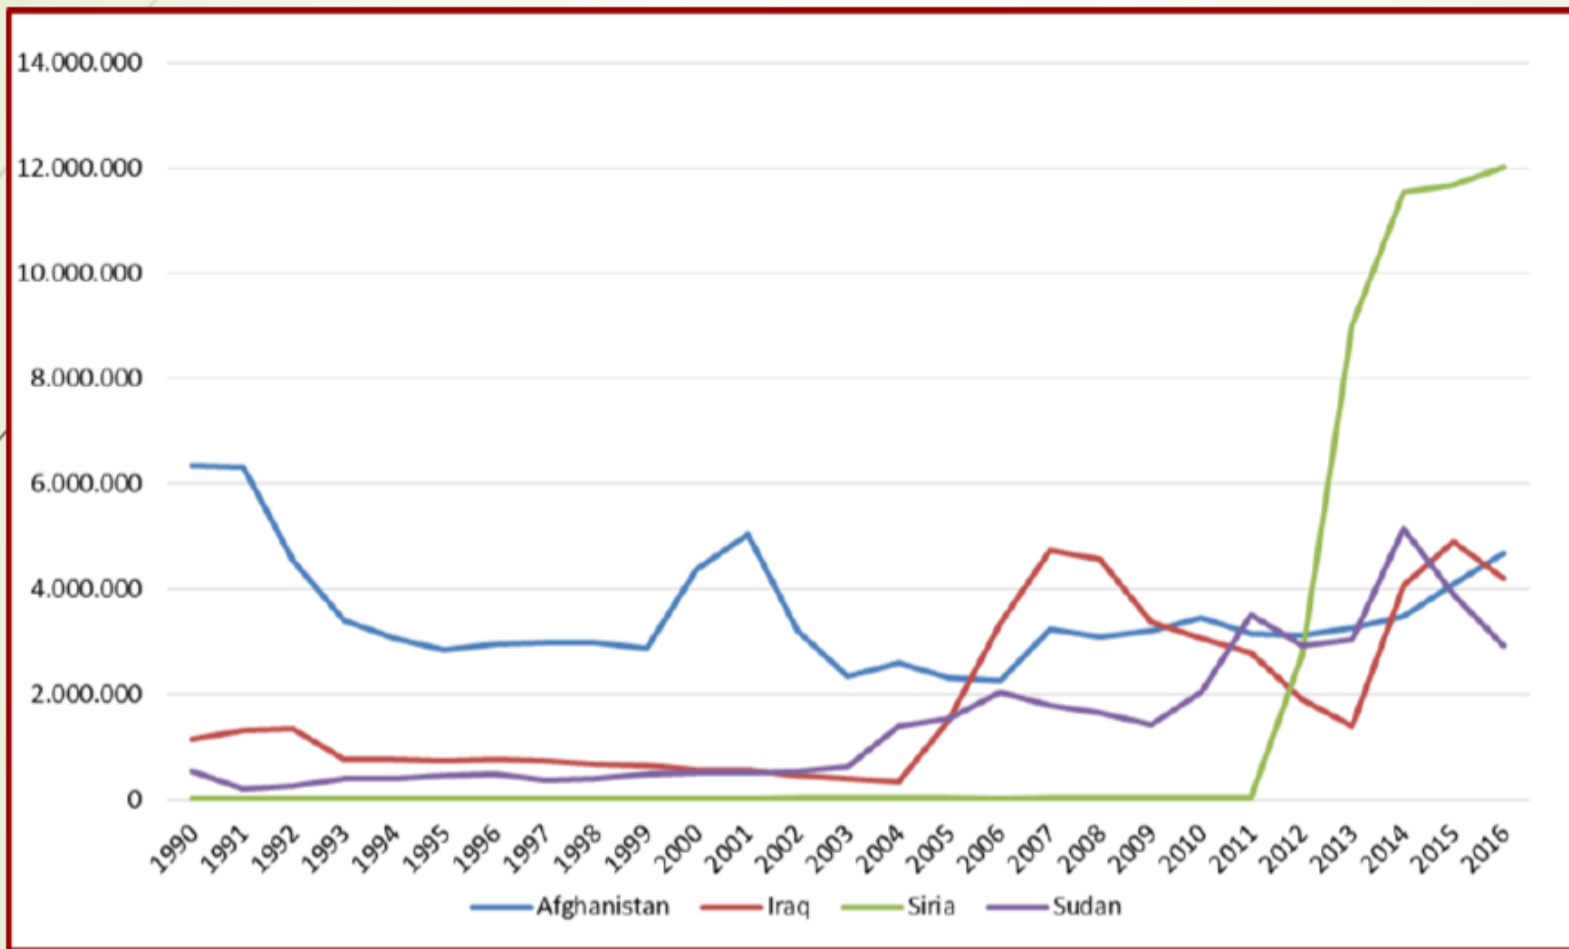

Migrazioni forzate: l'Italia nel panorama europeo

Elena Ambrosetti

Sapienza Università di Roma

Roma 21 settembre 2018

UNIONE FORENSE PER LA TUTELA DEI DIRITTI UMANI

CORSO DI SPECIALIZZAZIONE

“MIGRAZIONI, INTEGRAZIONE E DEMOCRAZIA”

PROFILI GIURIDICI, SOCIALI E CULTURALI

Refugees, asylum seekers and IDP by some country of origin

Source: UNHCR

Arrivi via mare nel Mediterraneo 2008-2017

Source: ISMU

Arrivi via mare nel Mediterraneo, per paese 2014-2017

Source: Ismu

Migranti giunti via mare e richiedenti asilo in Italia. Anni 1997-2017

Arrivi mensili via mare in Italia, 2014-2017

Source: Ismu

Richieste d'asilo nei paesi UE, 2006-2017

(*) 2006 and 2007: EU-27 and extra-EU-27.