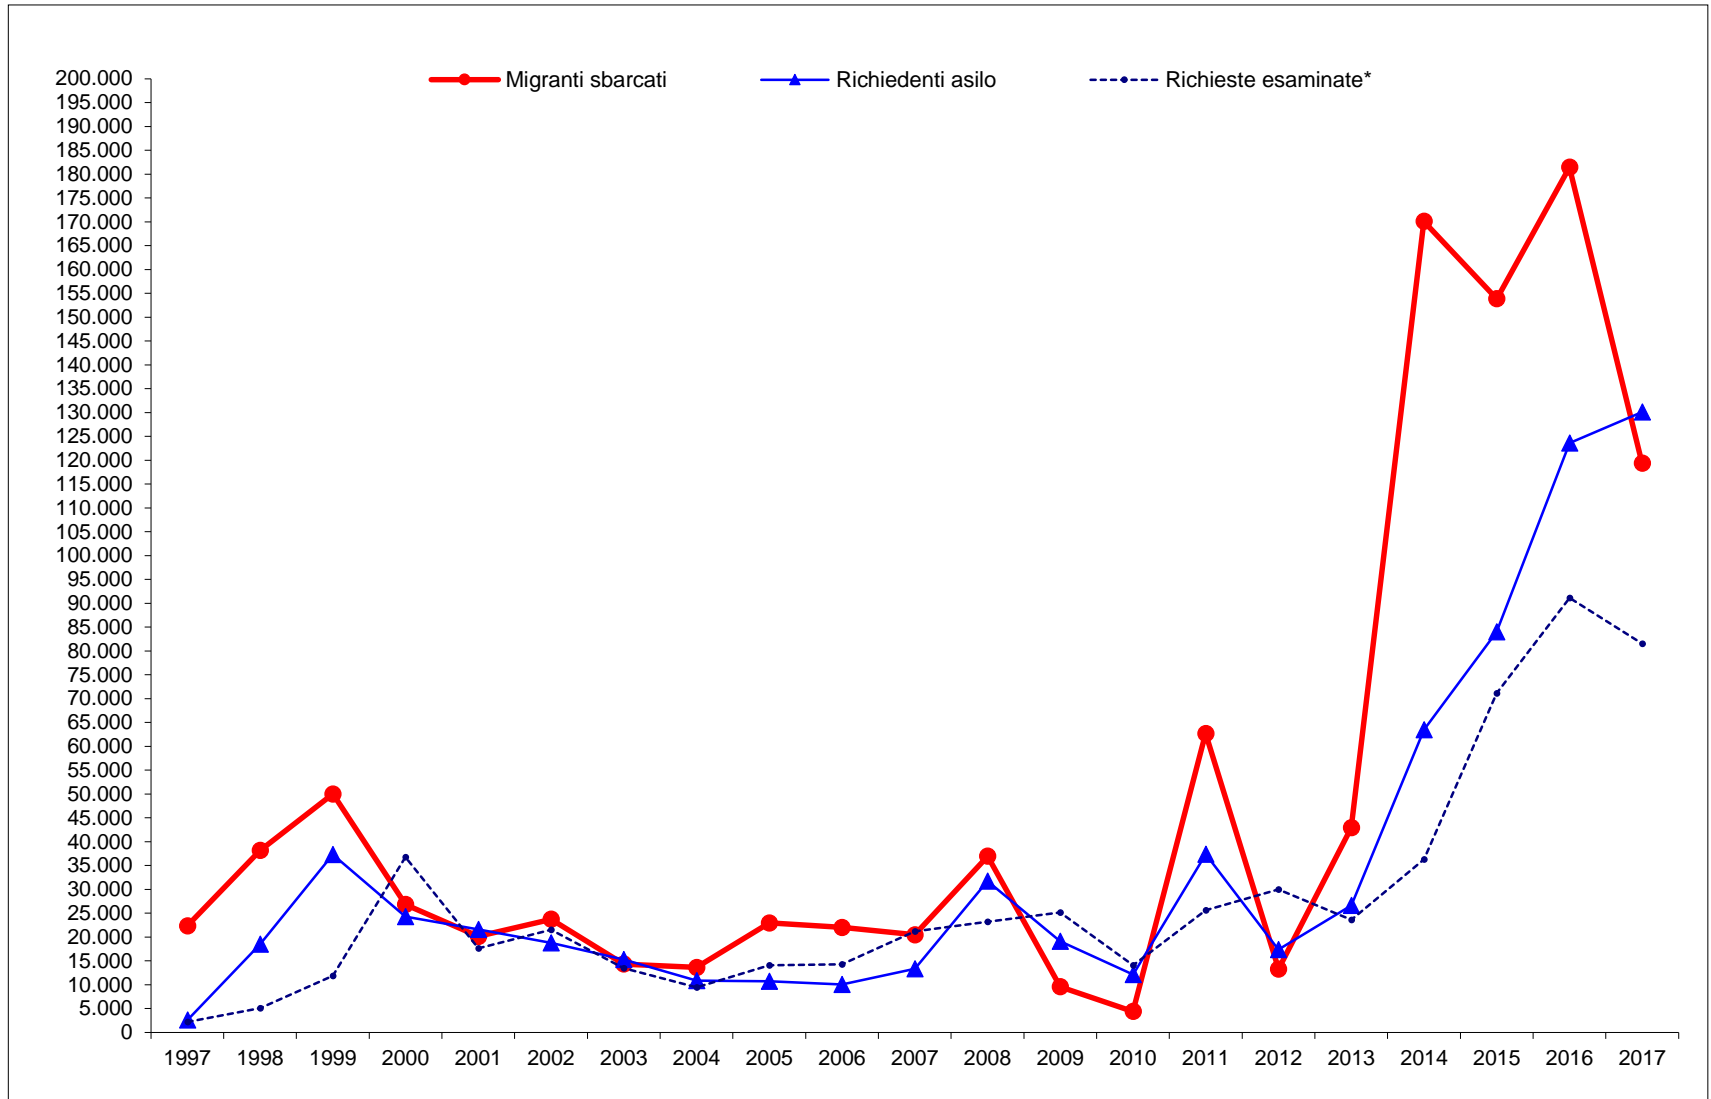

Migrazioni forzate: l'Italia nel panorama europeo

Elena Ambrosetti

Sapienza Università di Roma

Roma 21 settembre 2018

UNIONE FORENSE PER LA TUTELA DEI DIRITTI UMANI

CORSO DI SPECIALIZZAZIONE

“MIGRAZIONI, INTEGRAZIONE E DEMOCRAZIA”

PROFILI GIURIDICI, SOCIALI E CULTURALI

Refugees, asylum seekers and IDP by some country of origin

Source: UNHCR

Arrivi via mare nel Mediterraneo 2008-2017

Source: ISMU

Arrivi via mare nel Mediterraneo, per paese 2014-2017

Source: Ismu

Migranti giunti via mare e richiedenti asilo in Italia. Anni 1997-2017

Arrivi mensili via mare in Italia, 2014-2017

Source: Ismu

Richieste d'asilo nei paesi UE, 2006-2017

(*) 2006 and 2007: EU-27 and extra-EU-27.

Richieste d'asilo in Italia, 2010-2017

Source: Ismu

Principali paesi di origine dei richiedenti asilo nell'UE 2016-2017

Principali paesi di origine dei richiedenti asilo in Italia 2012-2017

Esiti delle richieste d'asilo in UE, 2017