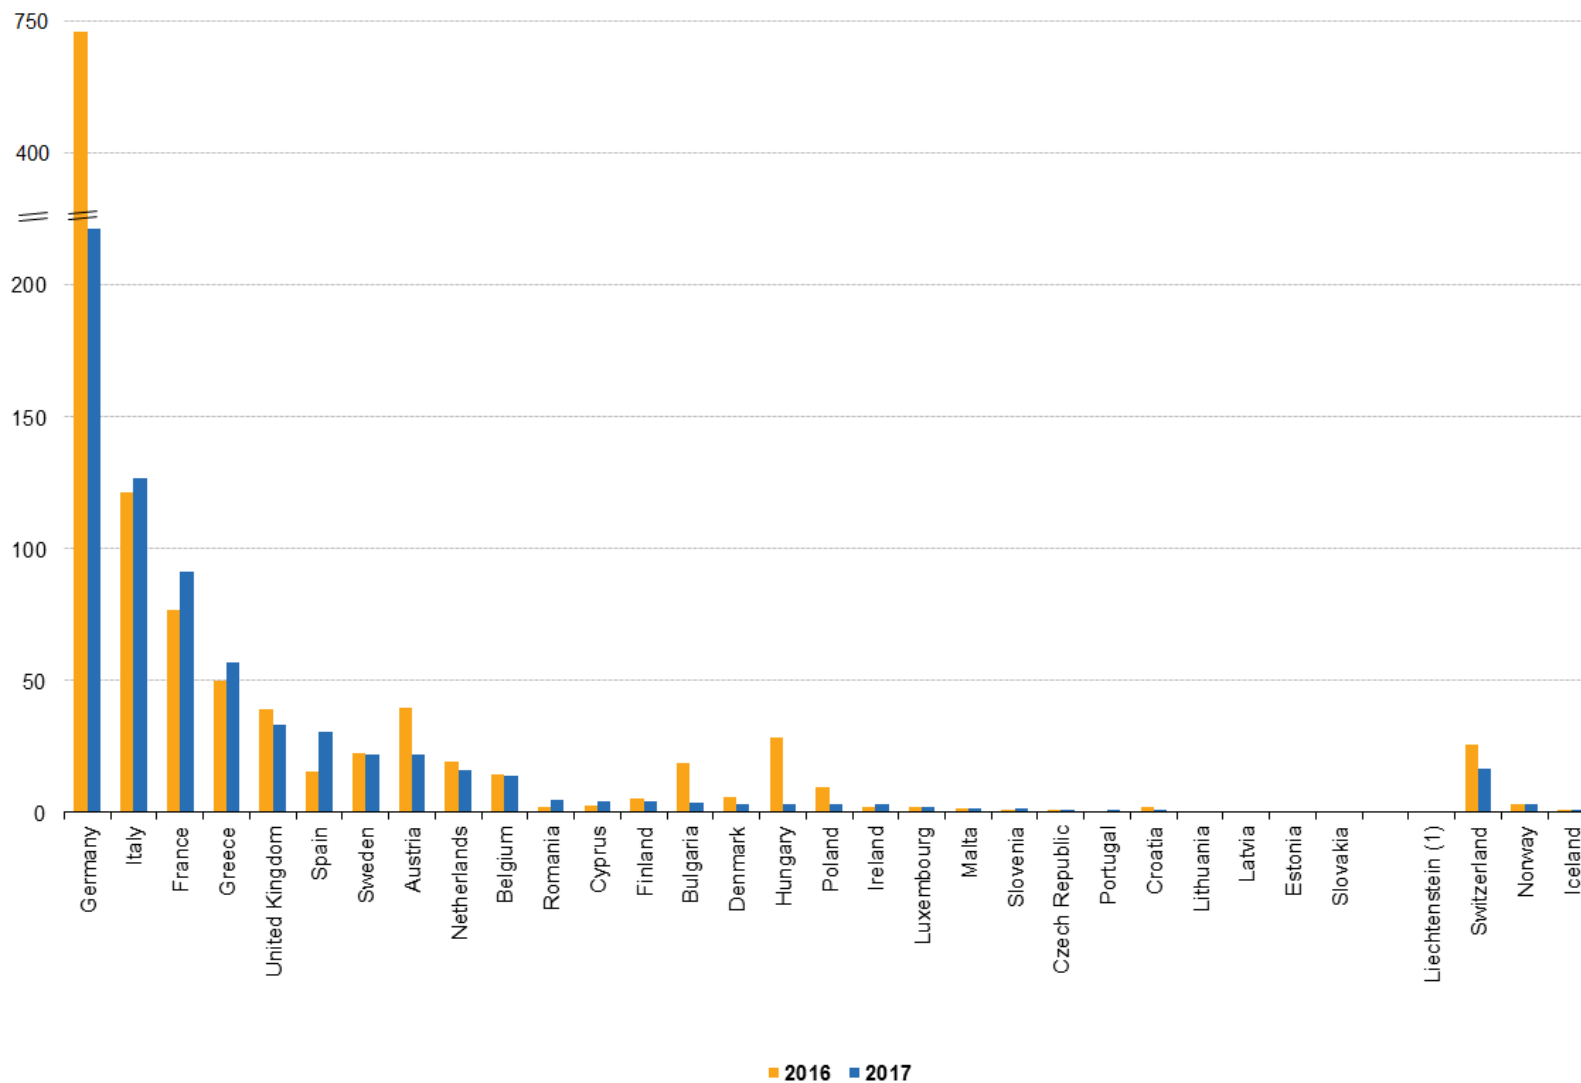

PROFILI GIURIDICI, SOCIALI E CULTURALI

Refugees, asylum seekers and IDP by some country of origin

Source: UNHCR

Arrivi via mare nel Mediterraneo 2008-2017

Source: ISMU

Arrivi via mare nel Mediterraneo, per paese 2014-2017

Source: Ismu

Migranti giunti via mare e richiedenti asilo in Italia. Anni 1997-2017

Arrivi mensili via mare in Italia, 2014-2017

Source: Ismu

Richieste d'asilo nei paesi UE, 2006-2017

(*) 2006 and 2007: EU-27 and extra-EU-27.

(*) 2006 and 2007: not available.

Source: Eurostat (online data codes: migr_asyczt and migr_asyappctza)

Principali paesi di destinazione dei richiedenti asilo nell'UE 2016-2017

Note: the y-axis is interrupted with a different interval above the interruption from that below it

Richieste d'asilo in Italia, 2010-2017

Source: Ismu

Principali paesi di origine dei richiedenti asilo nell'UE 2016-2017

Principali paesi di origine dei richiedenti asilo in Italia 2012-2017

Esiti delle richieste d'asilo in UE, 2017