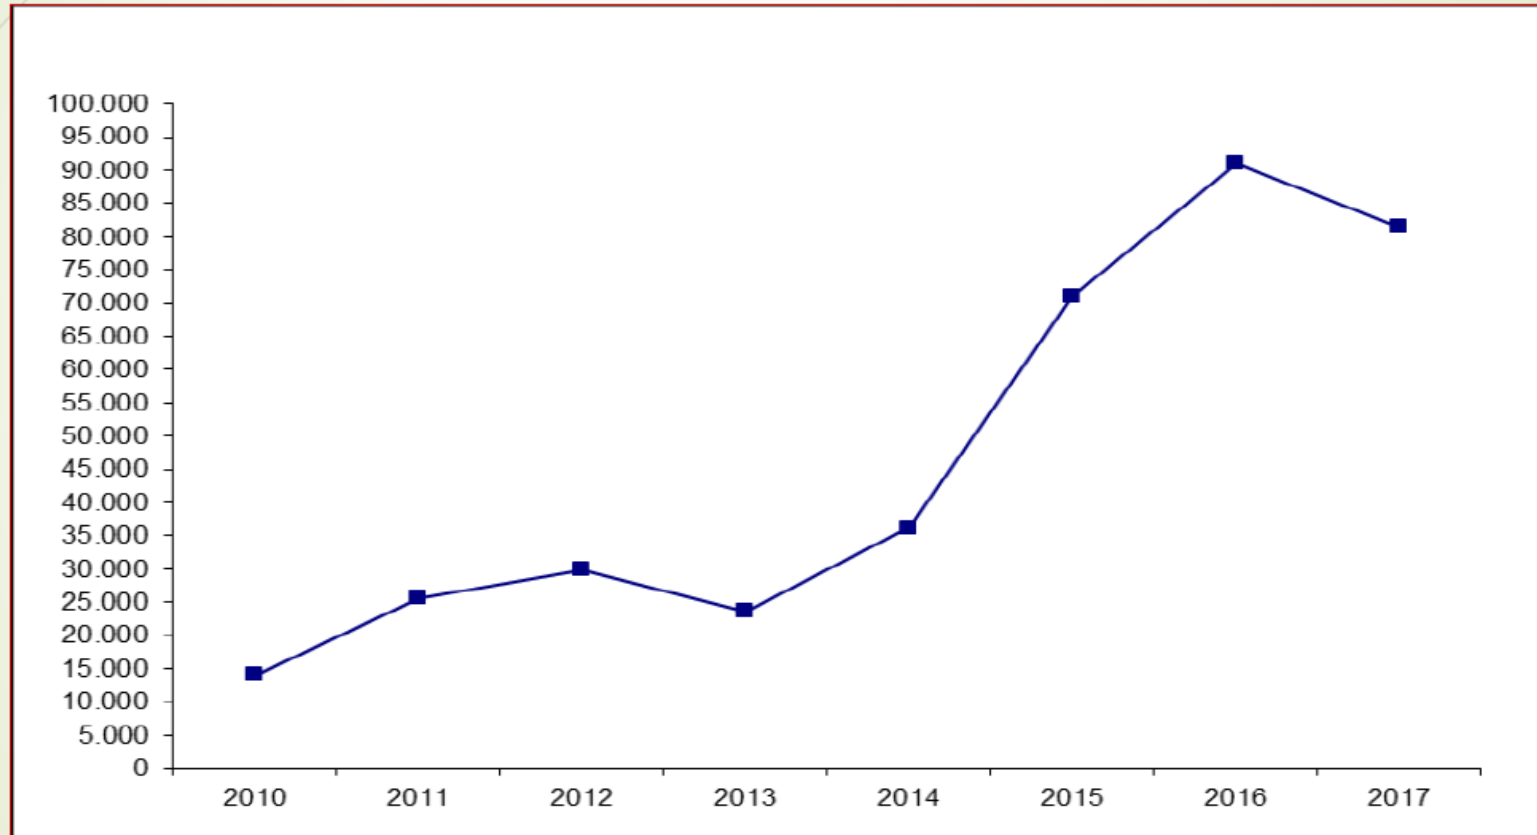

Source: Ismu

Migranti giunti via mare e richiedenti asilo in Italia. Anni 1997-2017

Arrivi mensili via mare in Italia, 2014-2017

Source: Ismu

Richieste d'asilo nei paesi UE, 2006-2017

(*) 2006 and 2007: EU-27 and extra-EU-27.

(*) 2006 and 2007: not available.

Source: Eurostat (online data codes: migr_asyczt and migr_asyappctza)

Principali paesi di destinazione dei richiedenti asilo nell'UE 2016-2017

Note: the y-axis is interrupted with a different interval above the interruption from that below it

Richieste d'asilo in Italia, 2010-2017

Source: Ismu

Principali paesi di origine dei richiedenti asilo nell'UE 2016-2017

Principali paesi di origine dei richiedenti asilo in Italia 2012-2017

Esiti delle richieste d'asilo in UE, 2017