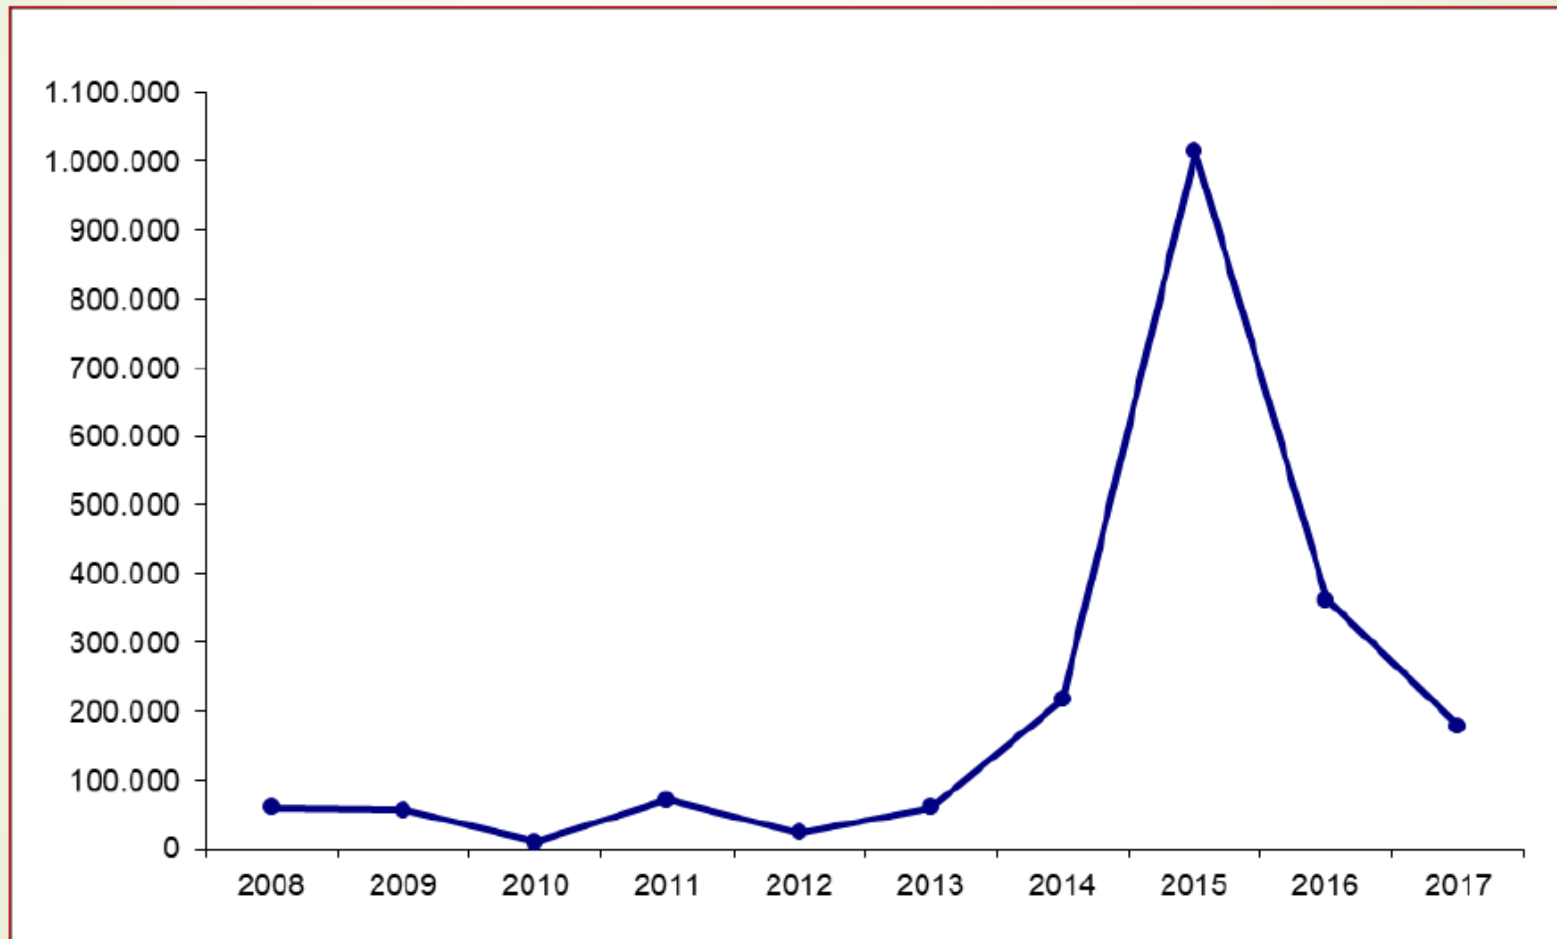

Migrazioni forzate: l'Italia nel panorama europeo

Elena Ambrosetti

Sapienza Università di Roma

Roma 21 settembre 2018

UNIONE FORENSE PER LA TUTELA DEI DIRITTI UMANI

CORSO DI SPECIALIZZAZIONE

“MIGRAZIONI, INTEGRAZIONE E DEMOCRAZIA”

PROFILI GIURIDICI, SOCIALI E CULTURALI

Refugees, asylum seekers and IDP by some country of origin

Source: UNHCR

Arrivi via mare nel Mediterraneo 2008-2017

Source: ISMU

Arrivi via mare nel Mediterraneo, per paese 2014-2017

Source: Ismu

Migranti giunti via mare e richiedenti asilo in Italia. Anni 1997-2017

Arrivi mensili via mare in Italia, 2014-2017

Source: Ismu

Richieste d'asilo nei paesi UE, 2006-2017

(*) 2006 and 2007: EU-27 and extra-EU-27.