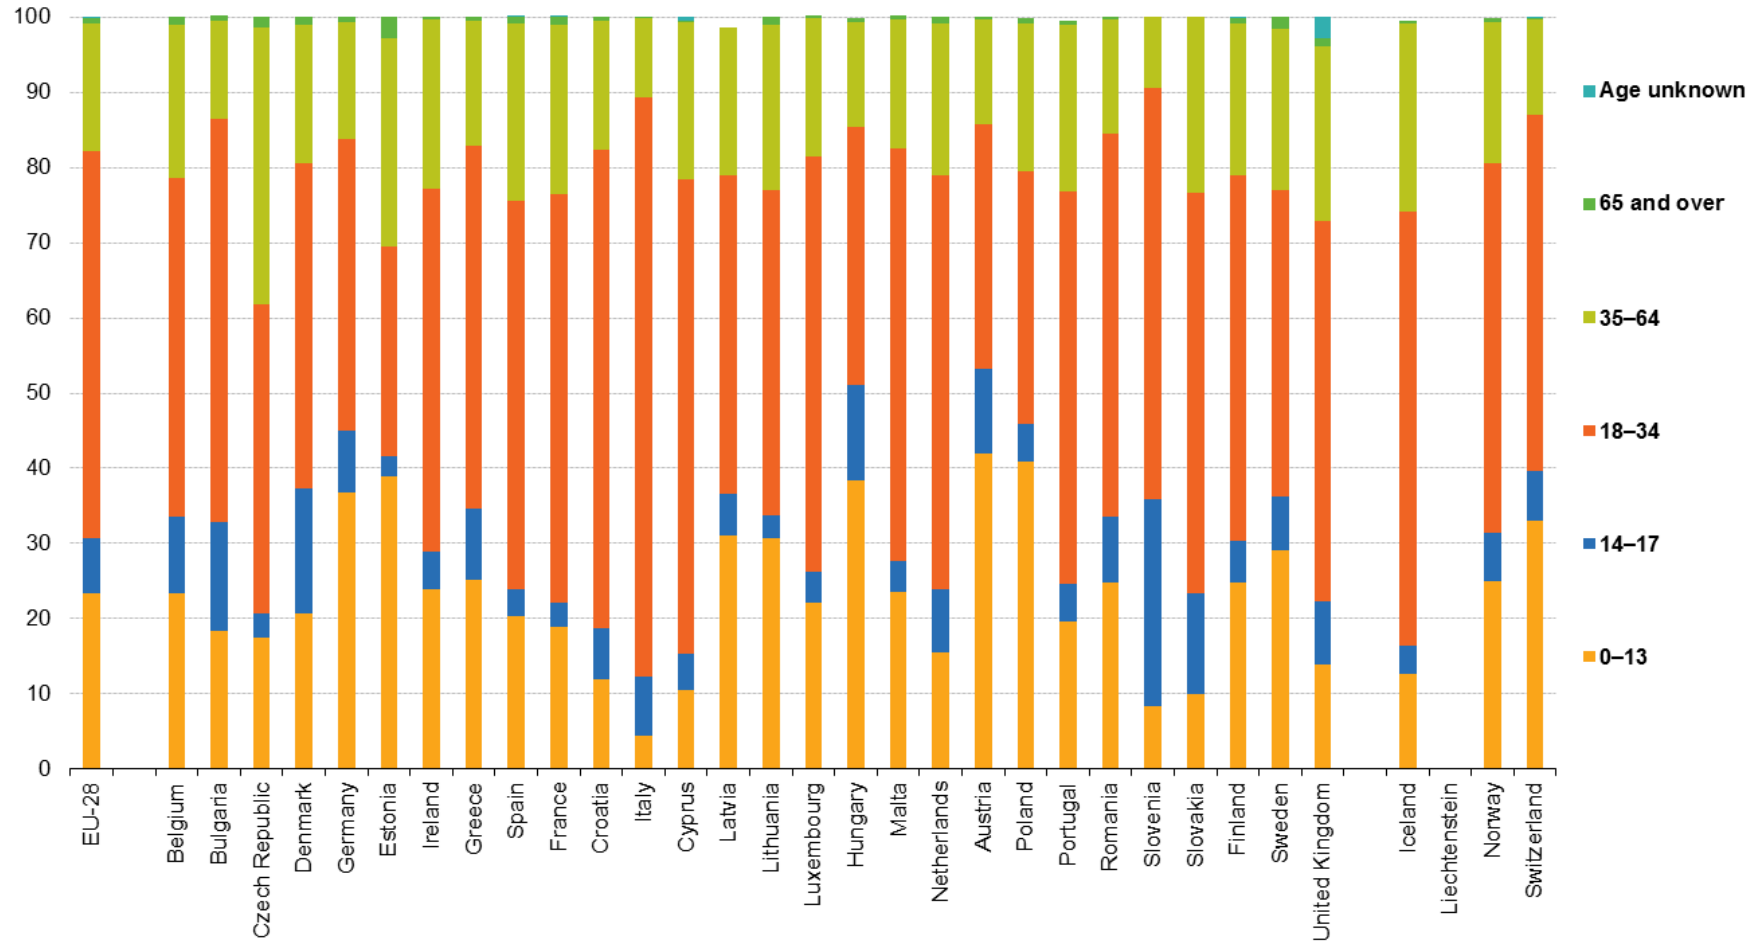

Source: Ismu

Migranti giunti via mare e richiedenti asilo in Italia. Anni 1997-2017

Arrivi mensili via mare in Italia, 2014-2017

Source: Ismu

Richieste d'asilo nei paesi UE, 2006-2017

(*) 2006 and 2007: EU-27 and extra-EU-27.

(*) 2006 and 2007: not available.

Source: Eurostat (online data codes: migr_asyczt and migr_asyappctza)

Principali paesi di destinazione dei richiedenti asilo nell'UE 2016-2017

Note: the y-axis is interrupted with a different interval above the interruption from that below it

Richieste d'asilo in Italia, 2010-2017

Source: Ismu

Principali paesi di origine dei richiedenti asilo nell'UE 2016-2017

Principali paesi di origine dei richiedenti asilo in Italia 2012-2017

Esiti delle richieste d'asilo in UE, 2017

Esiti delle richieste d'asilo in Italia, 2010-2017

Source: Ismu

Distribuzione per età dei richiedenti asilo nell'UE 2017

Note: due to the use of rounded figures in these calculations the sum of all age groups does not always equal 100 %