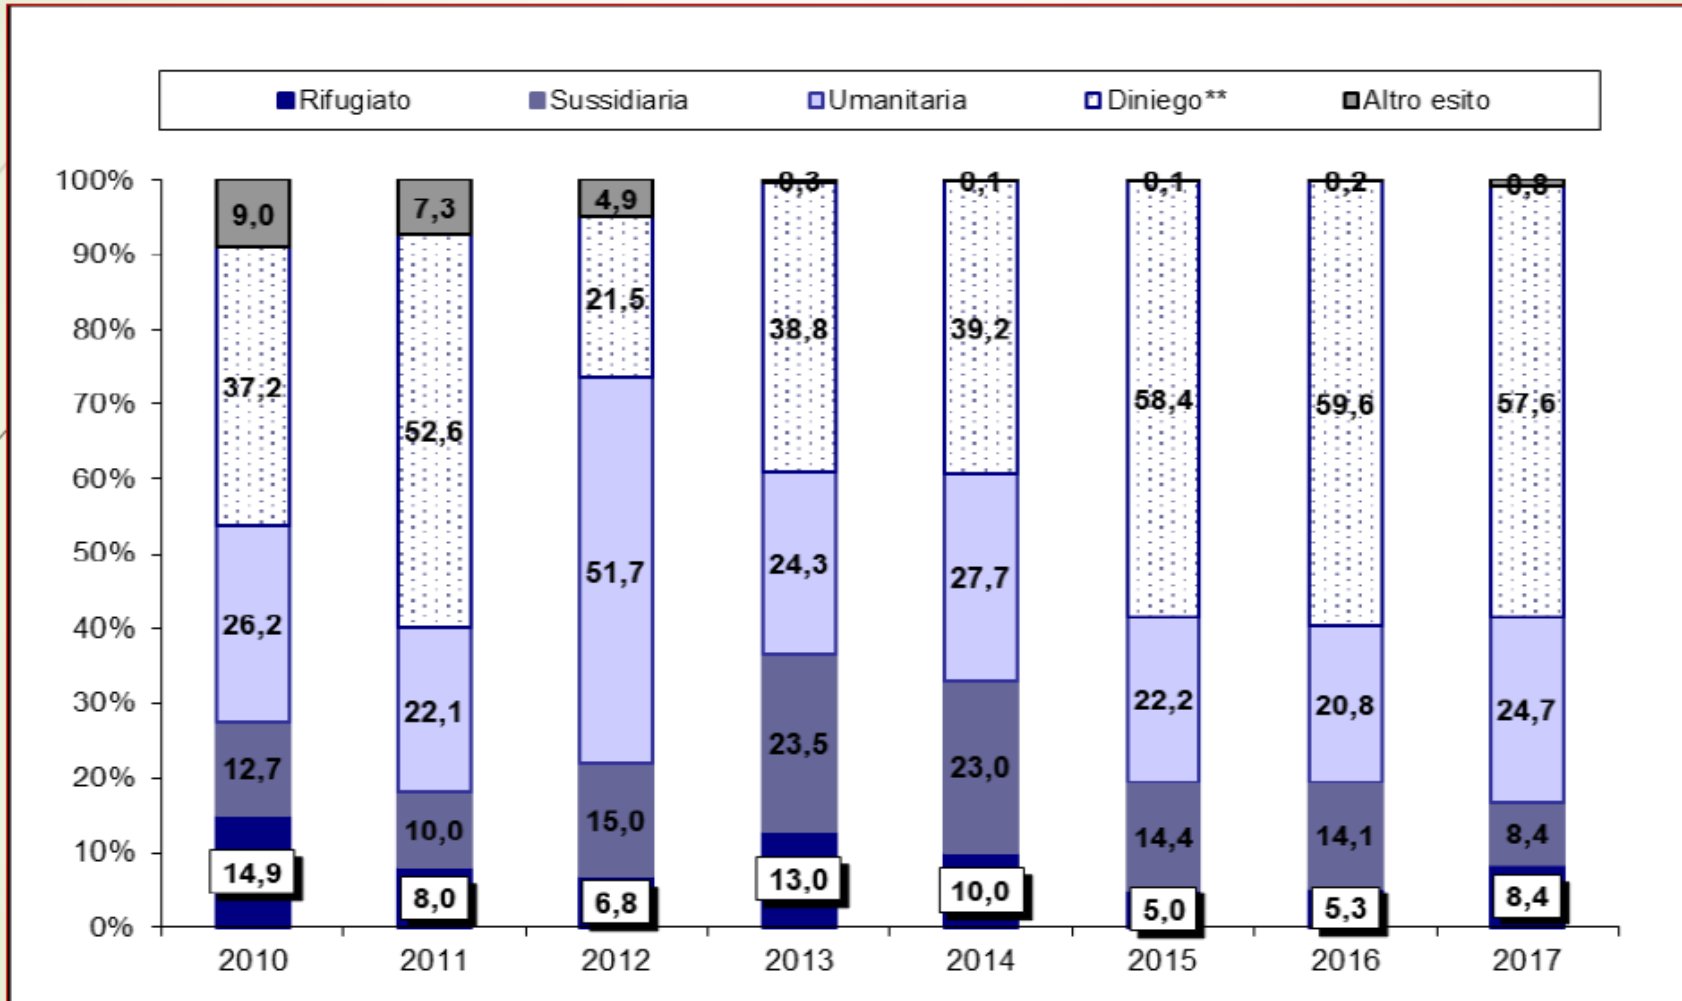

Source: Ismu

Migranti giunti via mare e richiedenti asilo in Italia. Anni 1997-2017

Arrivi mensili via mare in Italia, 2014-2017

Source: Ismu

Richieste d'asilo nei paesi UE, 2006-2017

(*) 2006 and 2007: EU-27 and extra-EU-27.

(*) 2006 and 2007: not available.

Source: Eurostat (online data codes: migr_asyczt and migr_asyappctza)

Principali paesi di destinazione dei richiedenti asilo nell'UE 2016-2017

Note: the y-axis is interrupted with a different interval above the interruption from that below it

Richieste d'asilo in Italia, 2010-2017

Source: Ismu

Principali paesi di origine dei richiedenti asilo nell'UE 2016-2017

Principali paesi di origine dei richiedenti asilo in Italia 2012-2017

Esiti delle richieste d'asilo in UE, 2017

Esiti delle richieste d'asilo in Italia, 2010-2017

Source: Ismu

Distribuzione per età dei richiedenti asilo nell'UE 2017

Note: due to the use of rounded figures in these calculations the sum of all age groups does not always equal 100 %