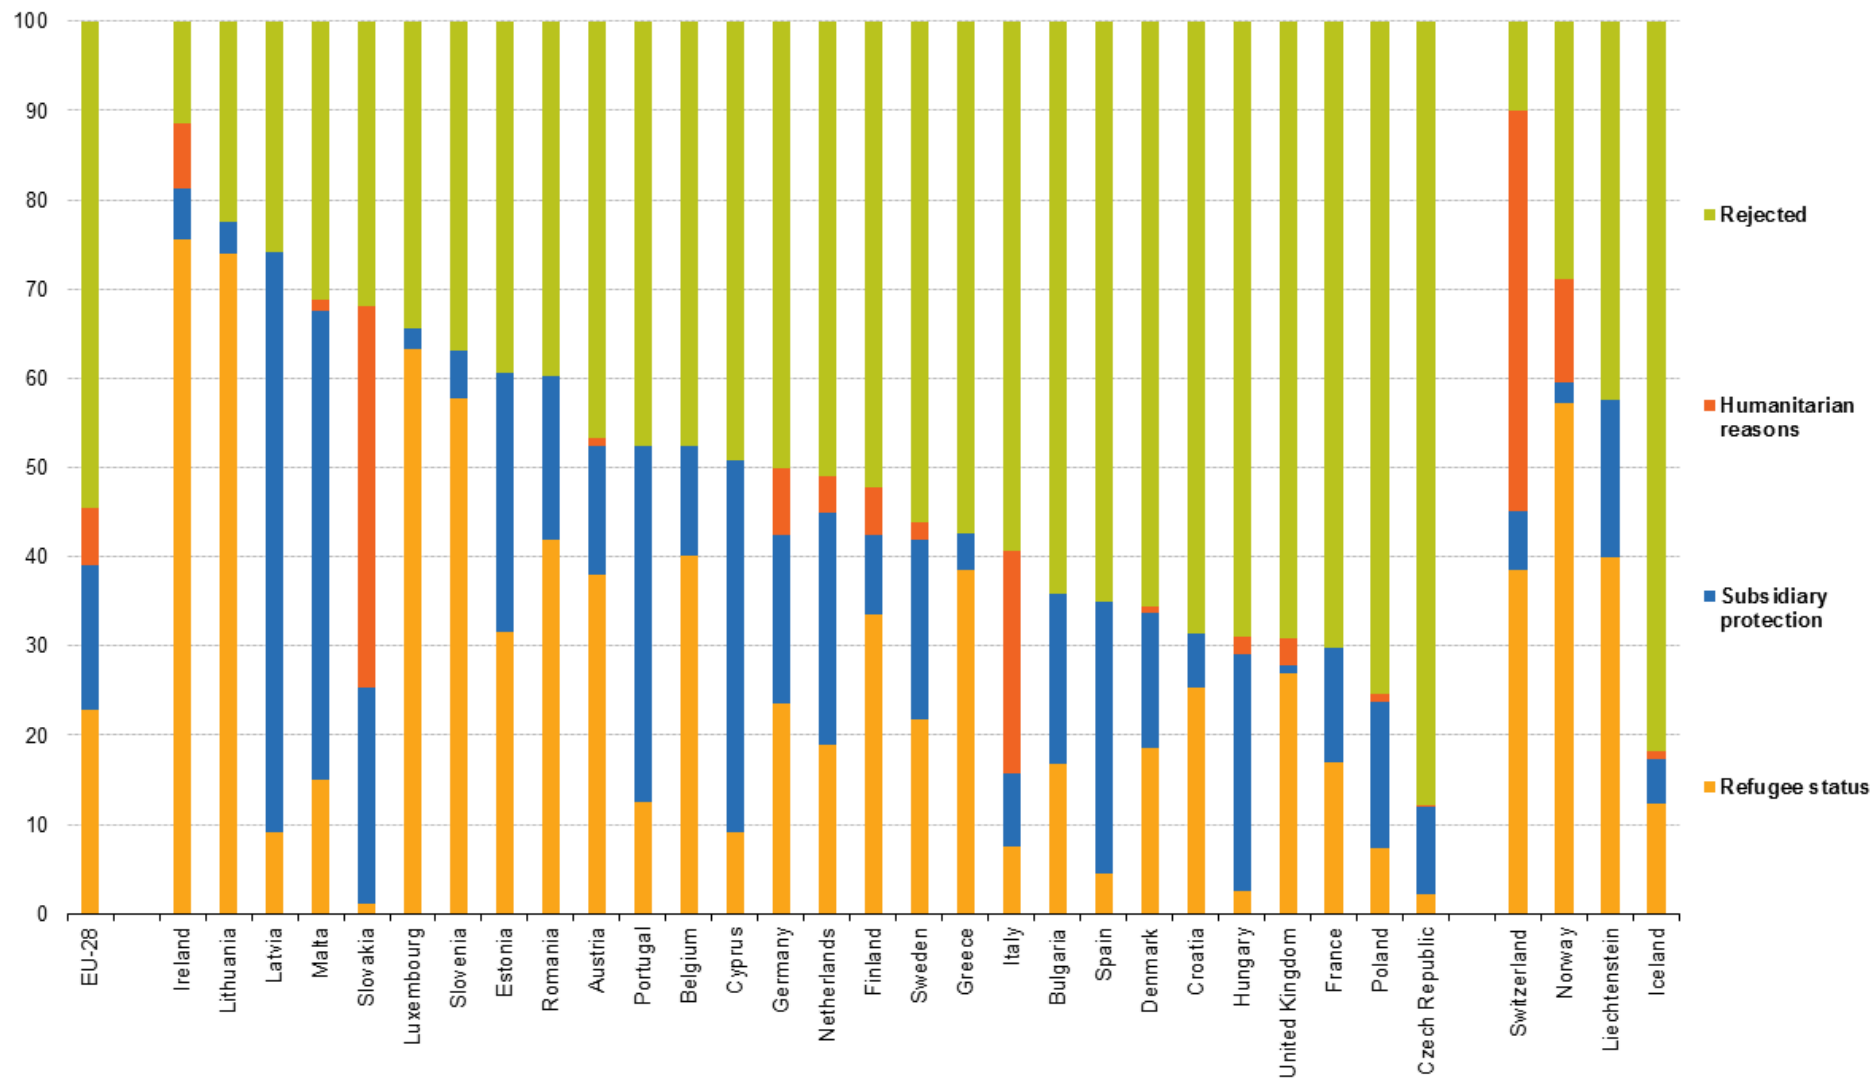

PROFILI GIURIDICI, SOCIALI E CULTURALI

Refugees, asylum seekers and IDP by some country of origin

Source: UNHCR

Arrivi via mare nel Mediterraneo 2008-2017

Source: ISMU

Arrivi via mare nel Mediterraneo, per paese 2014-2017

Source: Ismu

Migranti giunti via mare e richiedenti asilo in Italia. Anni 1997-2017

Arrivi mensili via mare in Italia, 2014-2017

Source: Ismu

Richieste d'asilo nei paesi UE, 2006-2017

(*) 2006 and 2007: EU-27 and extra-EU-27.

Richieste d'asilo in Italia, 2010-2017

Source: Ismu

Principali paesi di origine dei richiedenti asilo nell'UE 2016-2017

Principali paesi di origine dei richiedenti asilo in Italia 2012-2017

Esiti delle richieste d'asilo in UE, 2017

Esiti delle richieste d'asilo in Italia, 2010-2017

Source: Ismu

Distribuzione per età dei richiedenti asilo nell'UE 2017

Note: due to the use of rounded figures in these calculations the sum of all age groups does not always equal 100 %