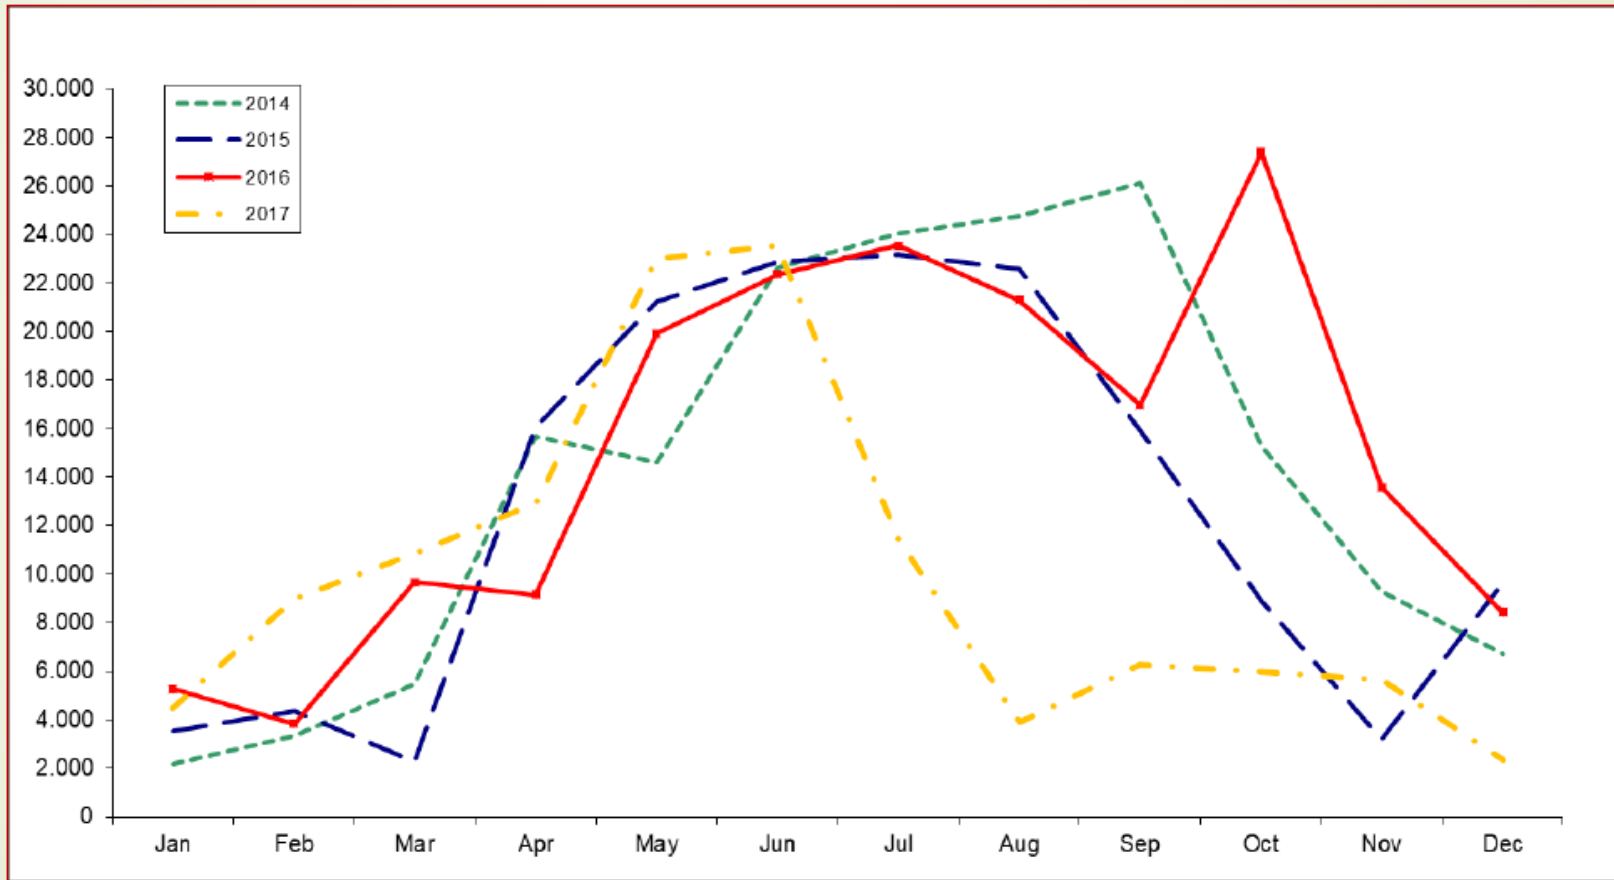

Migrazioni forzate: l'Italia nel panorama europeo

Elena Ambrosetti

Sapienza Università di Roma

Roma 21 settembre 2018

UNIONE FORENSE PER LA TUTELA DEI DIRITTI UMANI

CORSO DI SPECIALIZZAZIONE

“MIGRAZIONI, INTEGRAZIONE E DEMOCRAZIA”

PROFILI GIURIDICI, SOCIALI E CULTURALI

Refugees, asylum seekers and IDP by some country of origin

Source: UNHCR

Arrivi via mare nel Mediterraneo 2008-2017

Source: ISMU

Arrivi via mare nel Mediterraneo, per paese 2014-2017

Source: Ismu

Migranti giunti via mare e richiedenti asilo in Italia. Anni 1997-2017

Arrivi mensili via mare in Italia, 2014-2017

Source: Ismu

Richieste d'asilo nei paesi UE, 2006-2017

(*) 2006 and 2007: EU-27 and extra-EU-27.